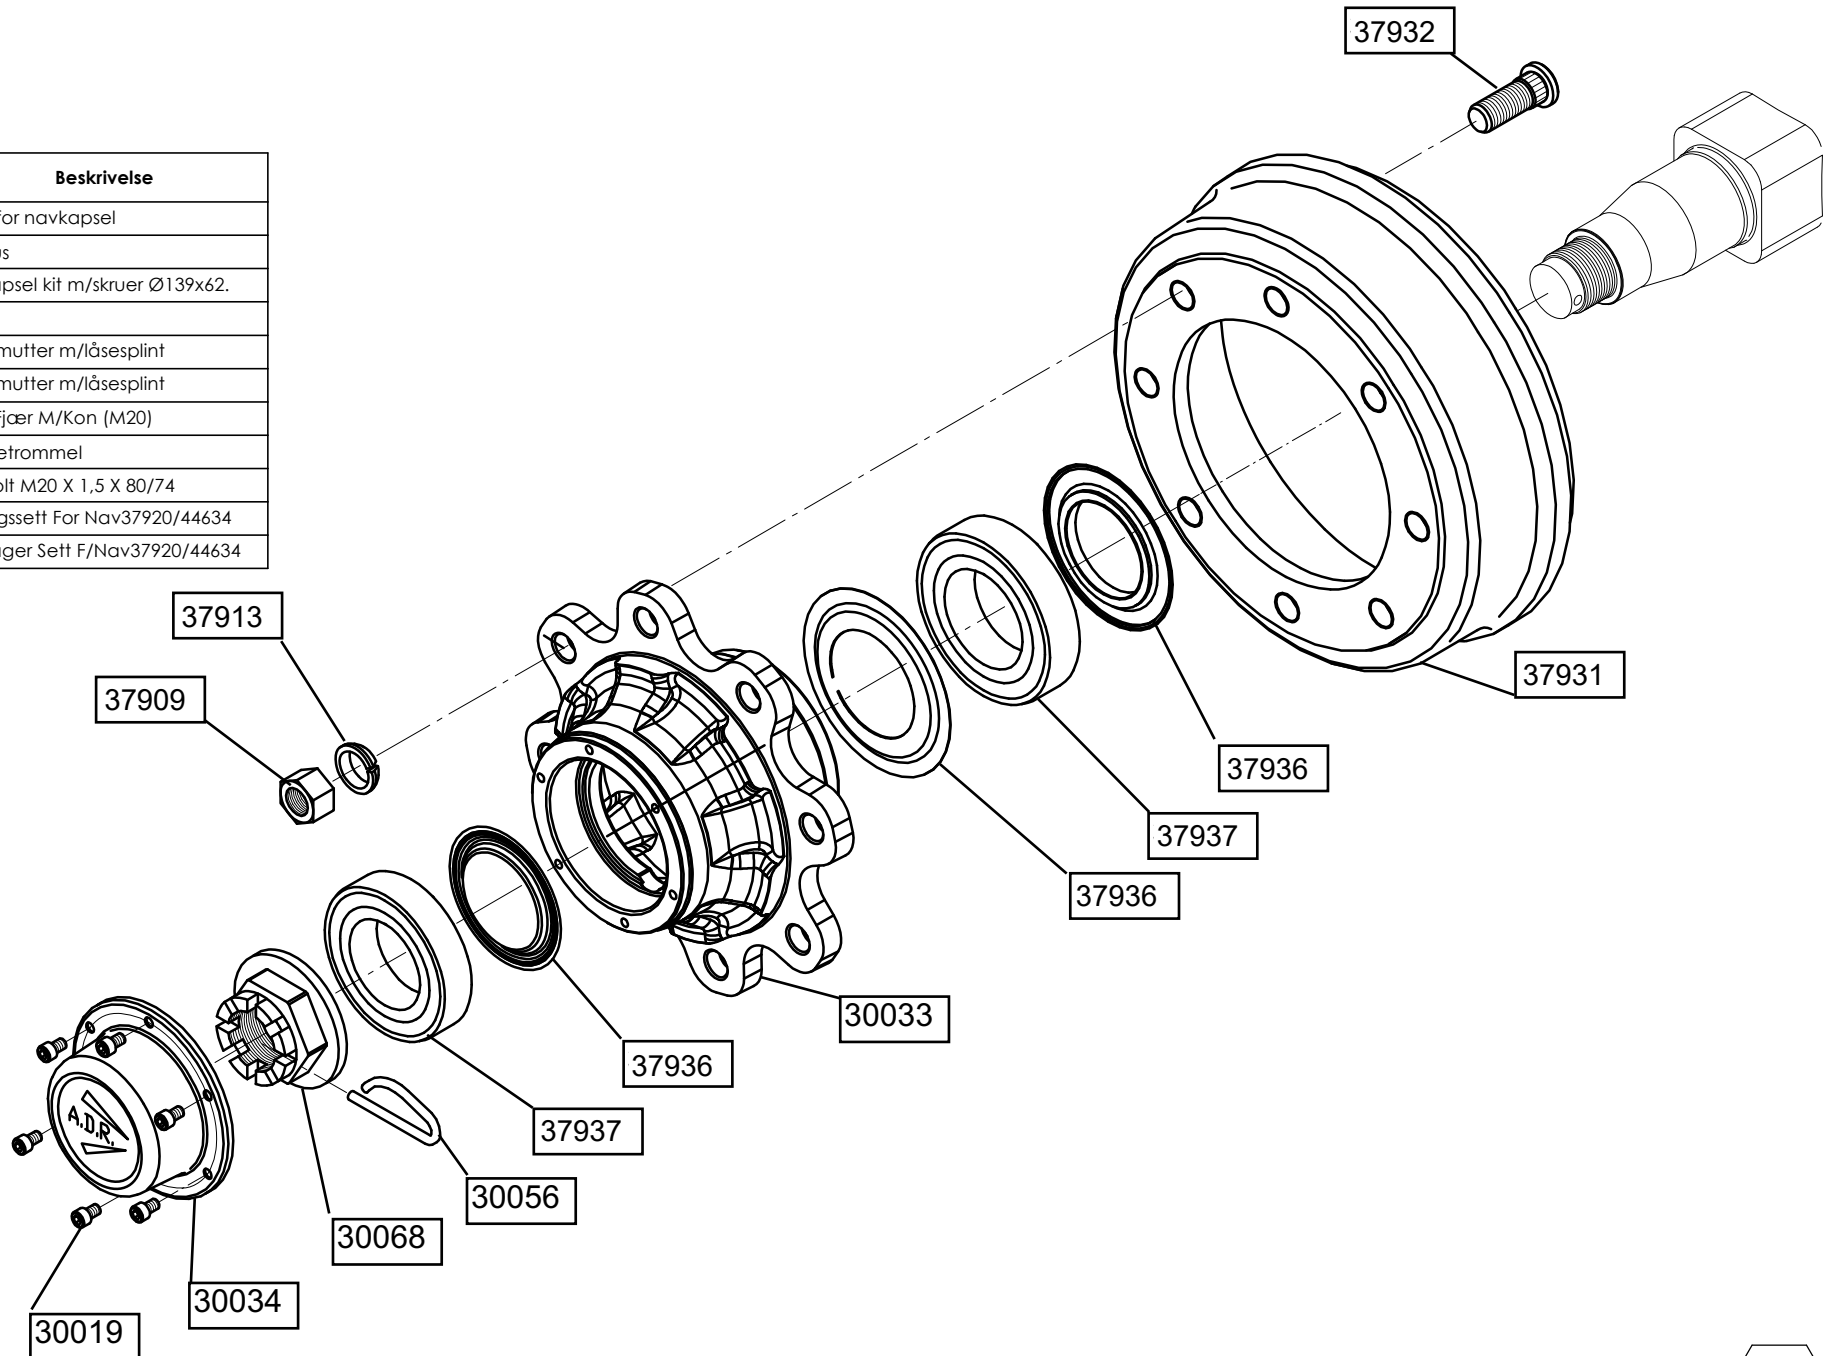

Nav brems

Delenr.	Antall	Beskrivelse
30019	6	Skrue for navkapsel
30033	1	Navhus
30034	1	Navkapsel kit m/skruer Ø139x62.
30056	1	Splint
30068	1	Kronemutter m/låsesplint
37909	8	Kronemutter m/låsesplint
37913	8	Skive Fjær M/Kon (M20)
37931	1	Bremsetrommel
37932	8	Navbolt M20 X 1,5 X 80/74
37936	3	Tetningssett For Nav37920/44634
37937	2	Rullelager Sett F/Nav37920/44634

Komplett sett
44634