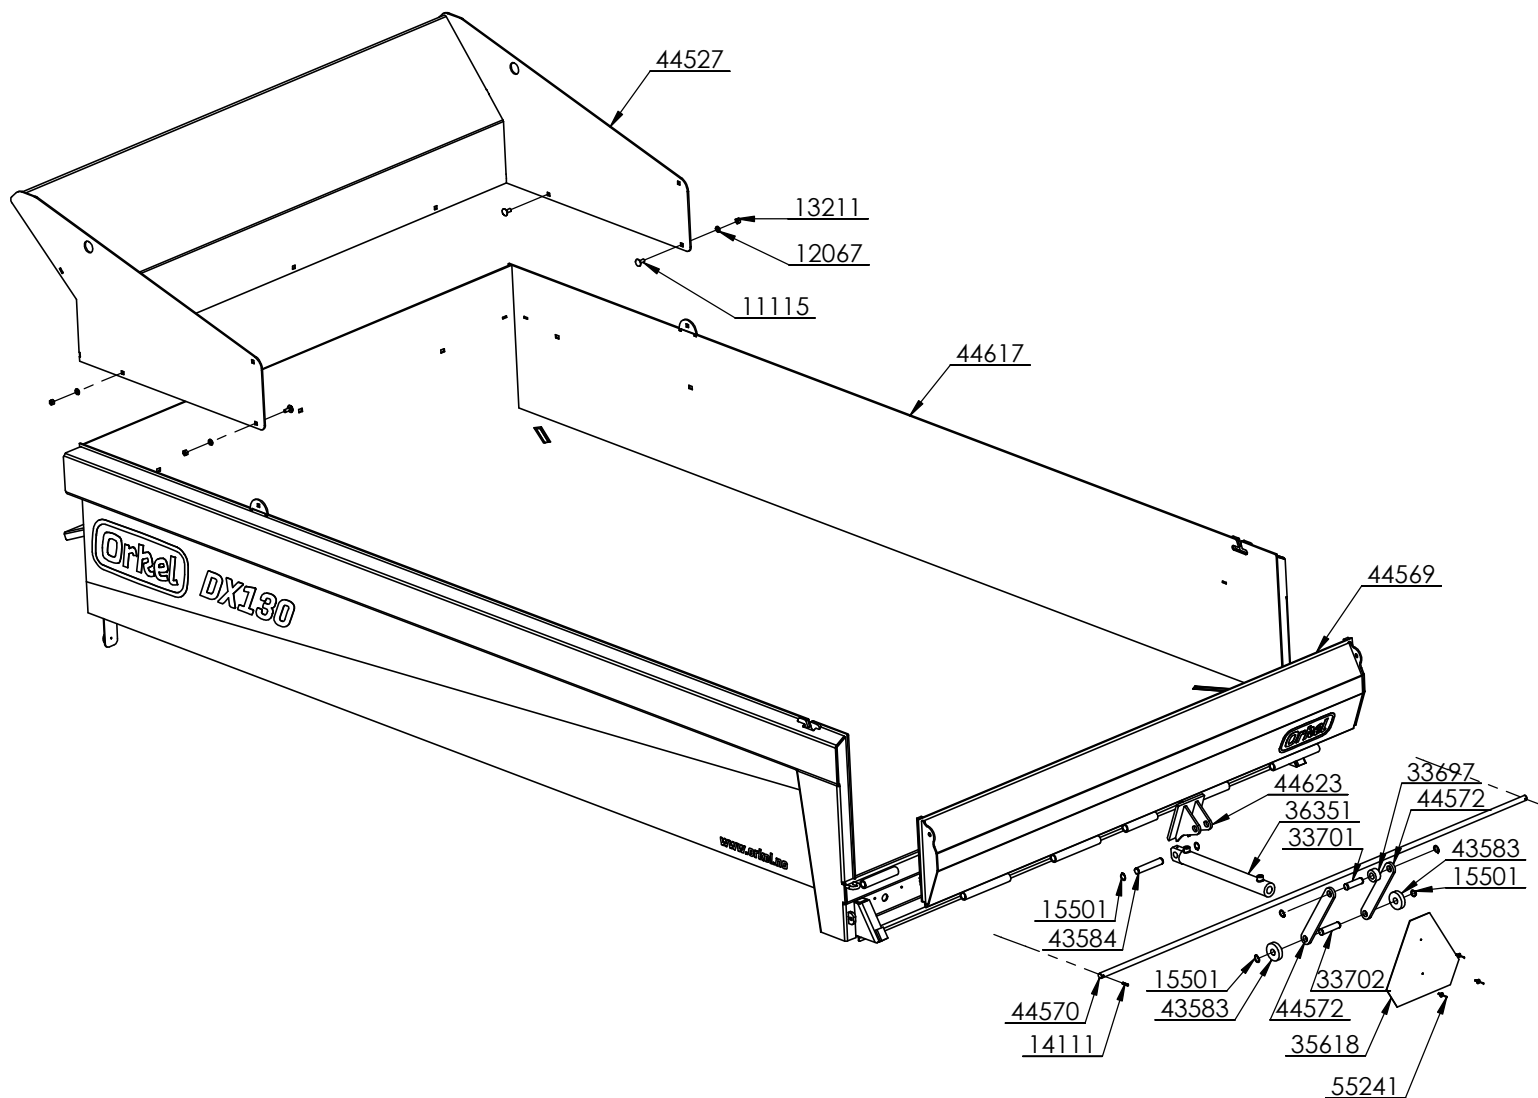

Tippsystem

Delenr.	Antall	Beskrivelse
14108	2	Spennhylse M10x50
36910	1	Tippsylinder HH 160/75-2338s Tubex
36911	1	Pakningsett for 36910
44306	2	Tippsylinderbolt
44417	1	Tippslange med kobling
44418	1	Hydraulikkslange 1/2" L=4500, 2 lag
53306	1	BS-ring 1/2"
35005	1	Hannkobling 1/2"
53306	1	BS-ring 1/2"
54516	1	Nippel P-GES15LR 1/2"