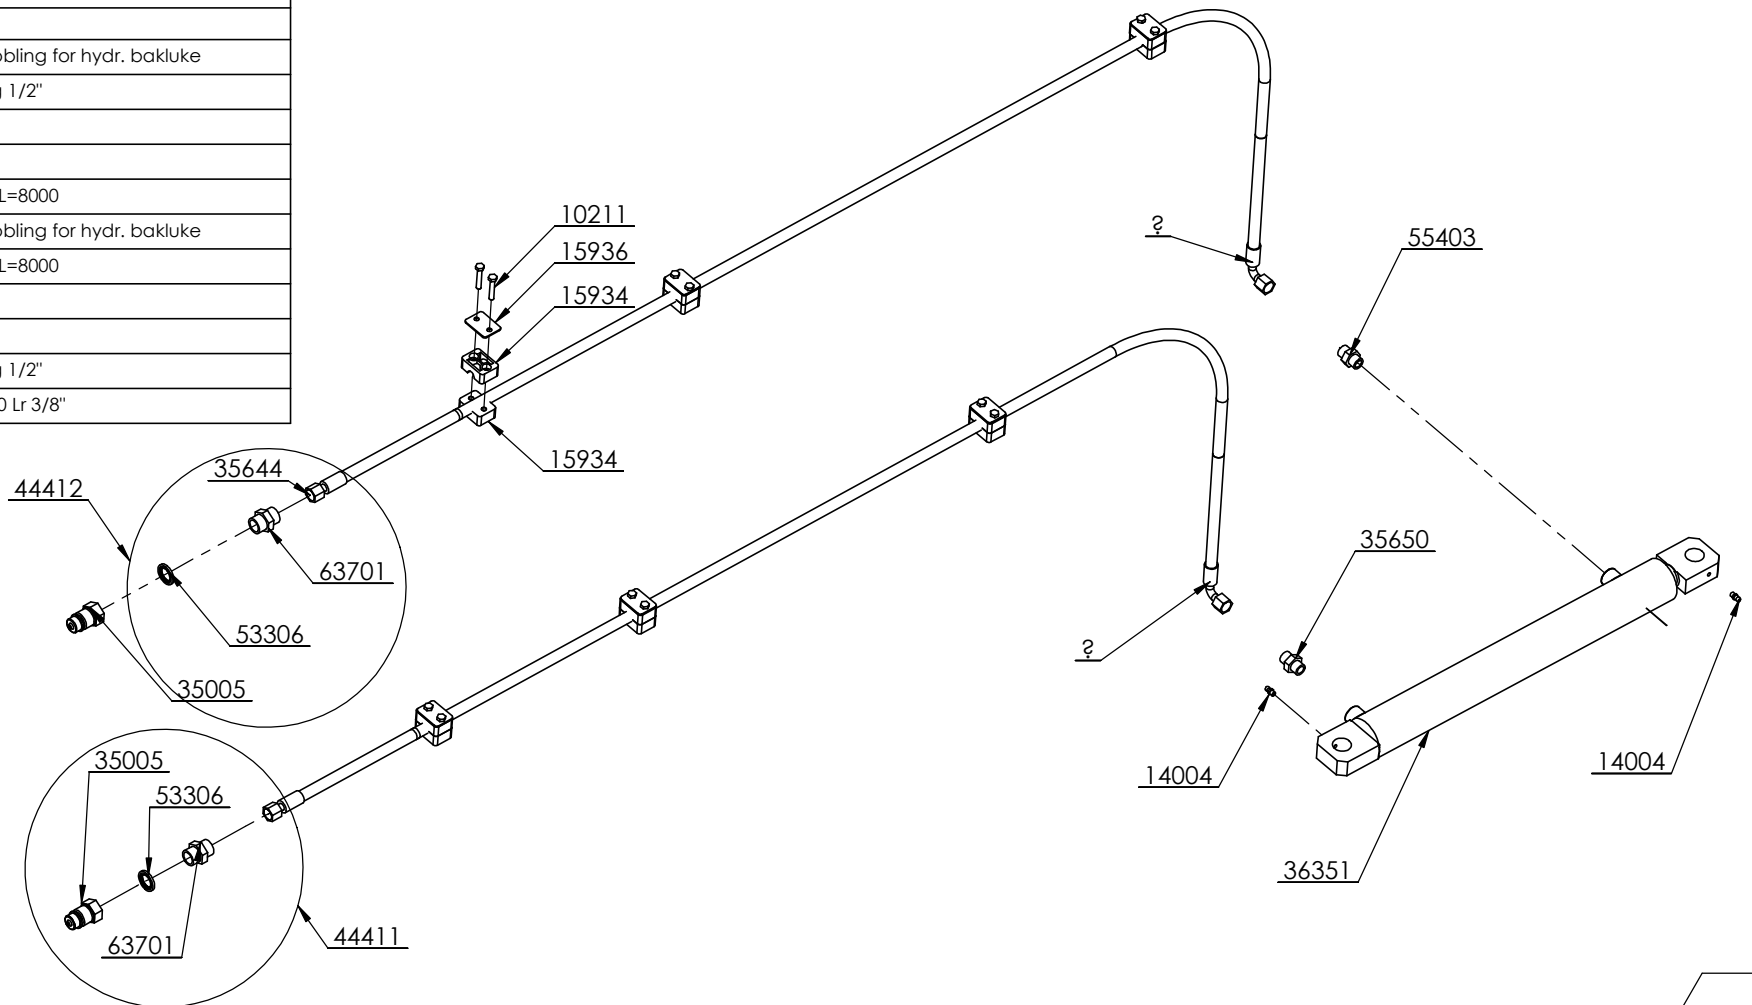

Hydraulikk for bakkarm

Delennr.	Antall	Beskrivelse
10211	12	Skrue M6x35
14004	2	Smørenippel M6x1
15934	12	Rørklamme C3, plastikk, 14 mm
15936	6	Topp plate TP3 for rørklamme, 14-18 mm
35650	1	Nippel M/Struping 2 Mm
36351	1	Sylinder
44411	1	Hydr.sl. m/kobling for hydr. bakluke
35005	1	Hannkobling 1/2"
53306	1	BS-ring 1/2"
63701	1	Nippel
35643	1	Hydr.Sl. 1/4" L=8000
44412	1	Hydr.sl. m/kobling for hydr. bakluke
35644	1	Hydr.Sl. 1/4" L=8000
63701	1	Nippel
53306	1	BS-ring 1/2"
35005	1	Hannkobling 1/2"
55403	1	Nippel Ge 10 Lr 3/8"

Komplett sett
44416