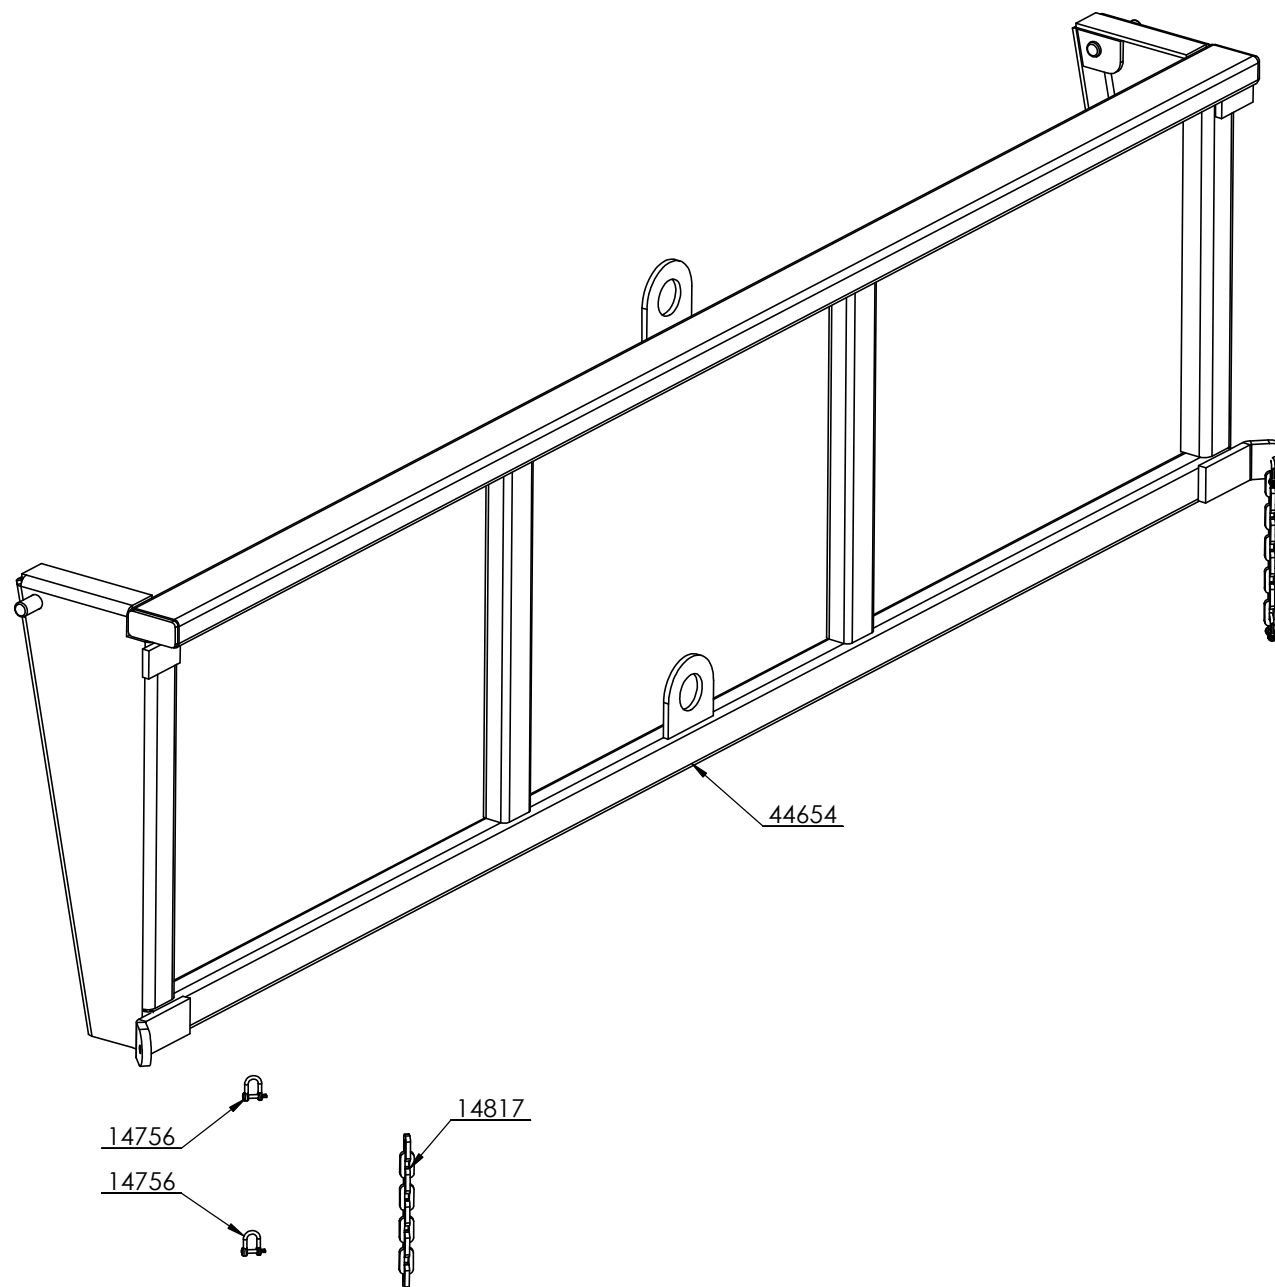

Ekstraustyr: Strøluke

Delenr.	Antall	Beskrivelse
44654	1	Strøluke
14817	2	Kjetting
14756	4	Sjakkel WLL 0,75

Komplett sett
44553