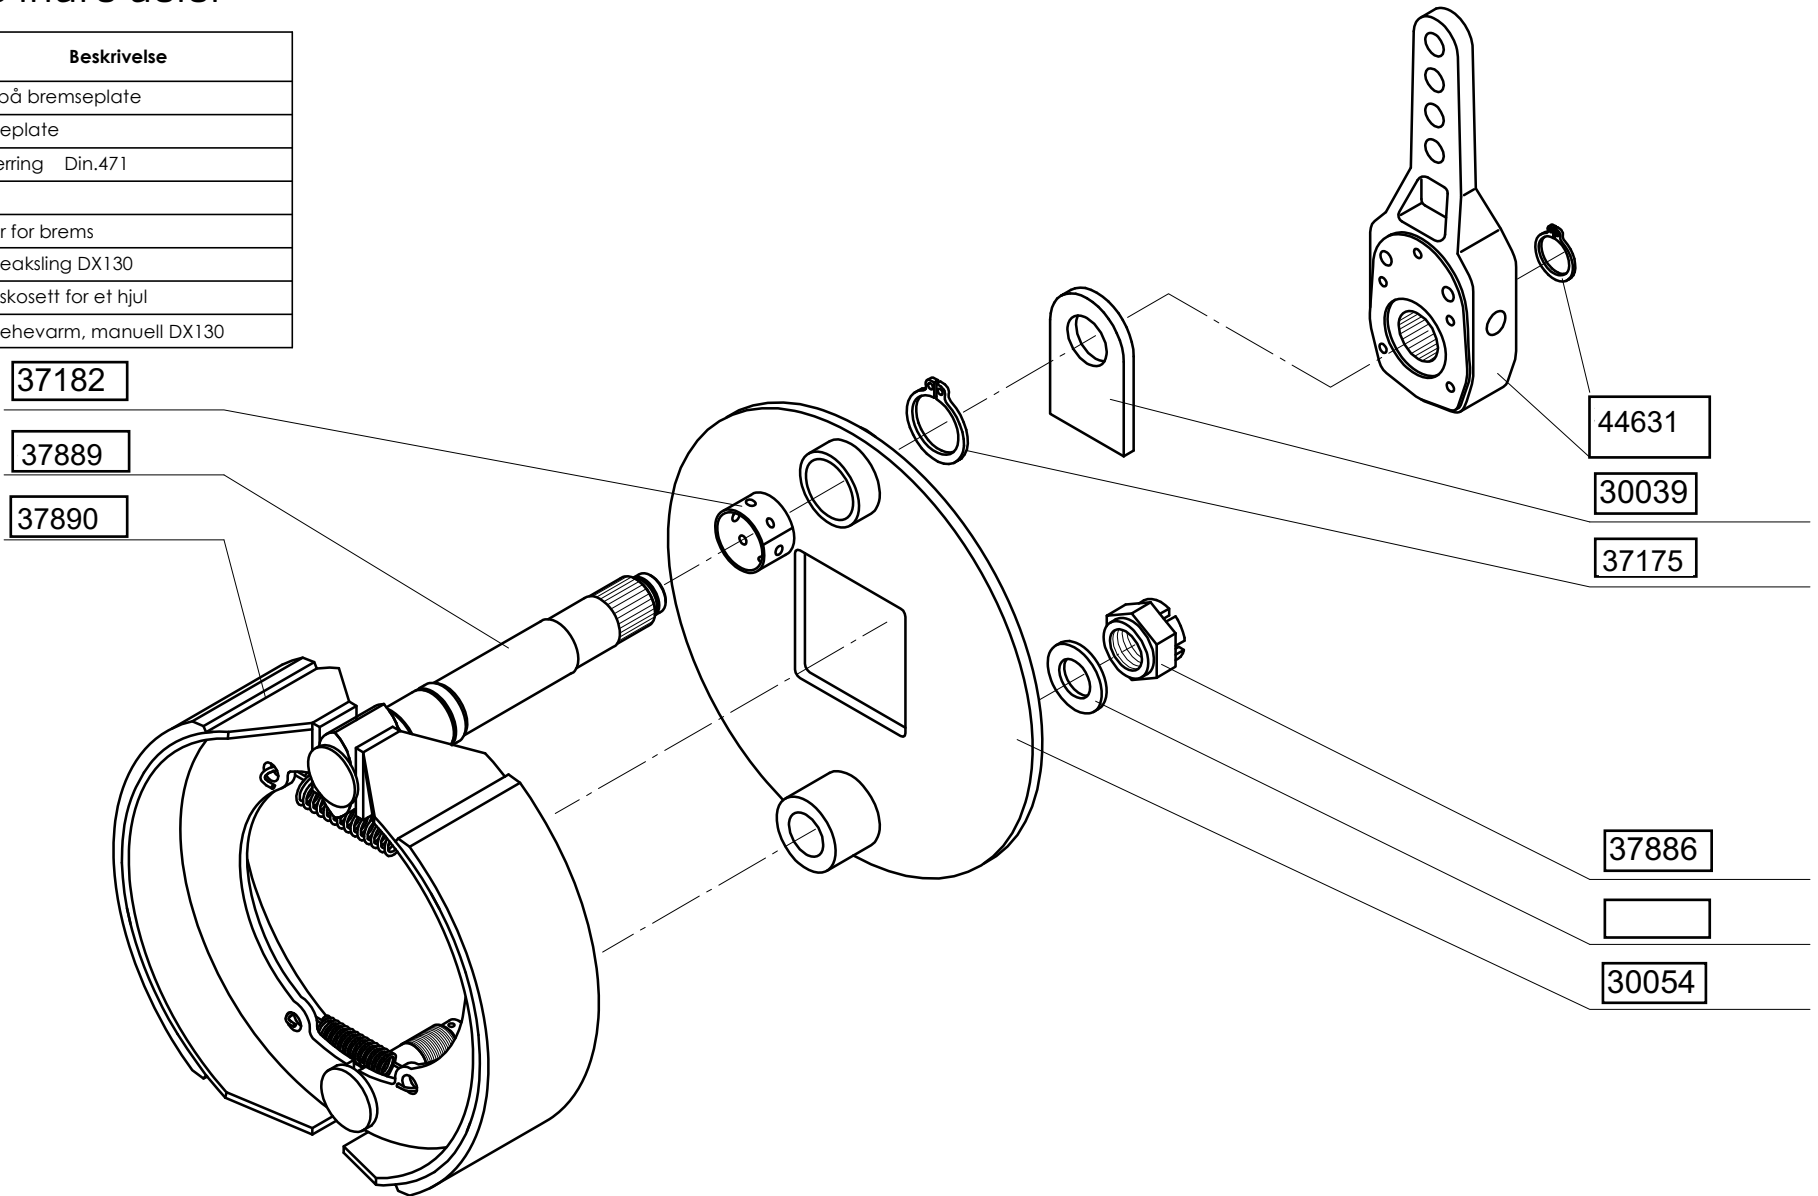

Komplett sett
44692

Bremsesystem

Delenr.	Antall	Beskrivelse
10211	6	Skrue M6x35
10215	2	Skrue M6x45, helgjenget
12159	2	Stoppskive ø18/6,4
13208	2	Låsemutter M6
15937	6	Klammer Polypropylen 15Mm
37892	1	Sylinder
37896	1	Bolt m/hode og hull
37893	1	Bolt m/hode og hull
37897	1	Skive Ø28/15x2
37894	1	Skive Ø37/21x2
15055	1	Hårnålsplint M3
14215	1	Hårnålsplint M4x40
44422	1	Bremseslange M/Kobling
44421	1	Hydraulikkslange 1/4" L=6900 2 lag
50605	1	Pakning 3/8"
35621	1	Hunnkobling for brems 3/8" innv.
35635	1	Støvpropp for bremsekobling
44533	4	Hydraulikkslange
35679	1	Fordelingsblokk, bremser
63804	5	Nippel P-GES 10 LR 1/4"
50605	4	Pakning 3/8"
55252	4	Nippel P-GEV 10 LR 3/8"

Komplett sett
44576

Nav brems

Delenr.	Antall	Beskrivelse
30019	6	Skrue for navkapsel
30033	1	Navhus
30034	1	Navkapsel kit m/skruer Ø139x62.
30056	1	Splint
30068	1	Kronemutter m/låsesplint
37909	8	Kronemutter m/låsesplint
37913	8	Skive Fjær M/Kon (M20)
37931	1	Bremsetrommel
37932	8	Navbolt M20 X 1,5 X 80/74
37936	3	Tetningssett For Nav37920/44634
37937	2	Rullelager Sett F/Nav37920/44634

Komplett sett
44634

Nav brems indre deler

Delenr.	Antall	Beskrivelse
30039	1	Skive på bremseplate
30054	1	Bremseplate
37175	1	Seegerring Din.471
37182	1	Foring
37886	1	Mutter for brems
37889	1	Bremseaksling DX130
37890	1	Bremsskosett for et hjul
44631	1	Bremsehevarm, manuell DX130