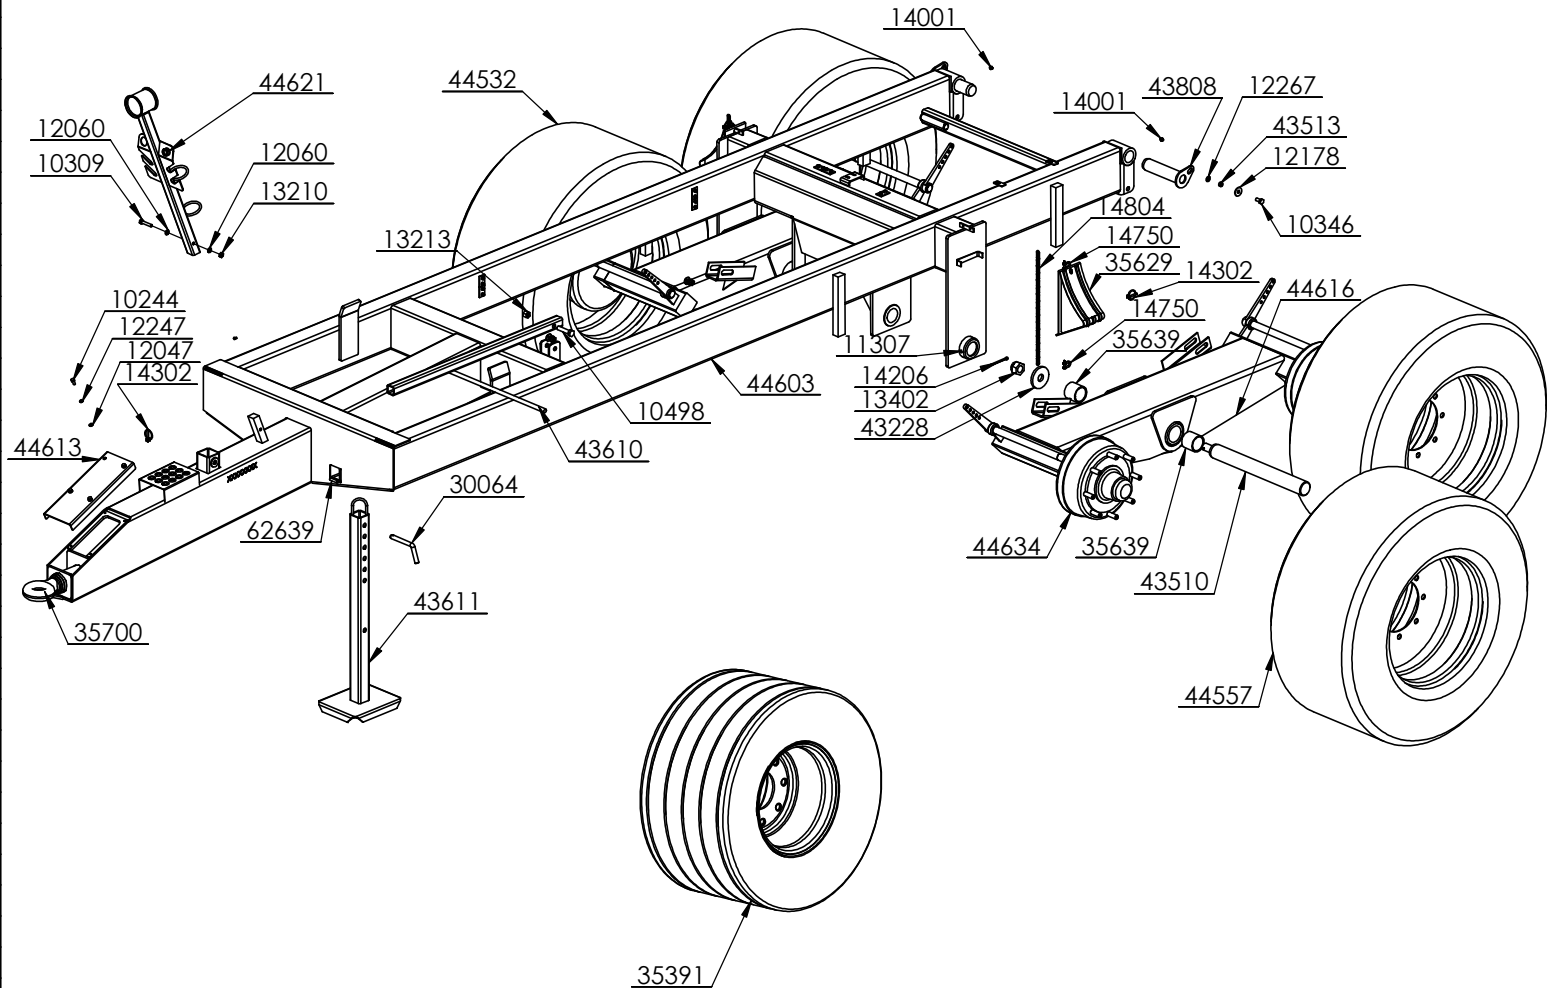

Underramme

Delennr.	Antall	Beskrivelse
44603	1	Underramme
35700	1	Dragløkke vridbar
43611	1	Parkeringsfot mod. 2010
43228	1	Skive boggebolt
44616	1	Boggikasse m/nav
44634	2	Nav ADR A90/620
43510	1	Aksel
44557	2	Hjul 560/45x22,5 venstre
35639	2	Glidelager
14001	1	Smørenippel 1/8" R
13402	1	Kronemutter M30
14206	1	Splint M 6,3 x 80
44532	2	Hjul 560/45x22,5
43808	2	Tipphengselbolt
43513	2	Avstandsør for tipphengselbolt
44628	1	Slangeholder m-skruer-skive-mutter
44621	1	Slangeholder
10309	1	Skrue M10x55
12060	2	Stoppskive M10
13210	1	Låsemutter M10
44613	1	Deksel 2010
12178	2	Stoppskive ø37/13x3
12267	2	Fjærskive M12
10346	2	Skrue M12x25
35629	2	Parkeringsklosse
14804	2	Kjetting 4mm langlenket
14302	3	Orepinne M6
14750	4	Sjakkell 6 mm
62639	2	Autolist
30064	1	Låsebolt for parkeringsfot
10244	4	Skrue M8x20
12047	4	Stoppskive M8
12247	4	Fjærskive M8
43610	1	Tippstøtte kompl.
10498	1	Skrue M16x70
13213	1	Låsemutter M16
11307	2	Settskrue M10x16
35391	4	500/50R17 hjula