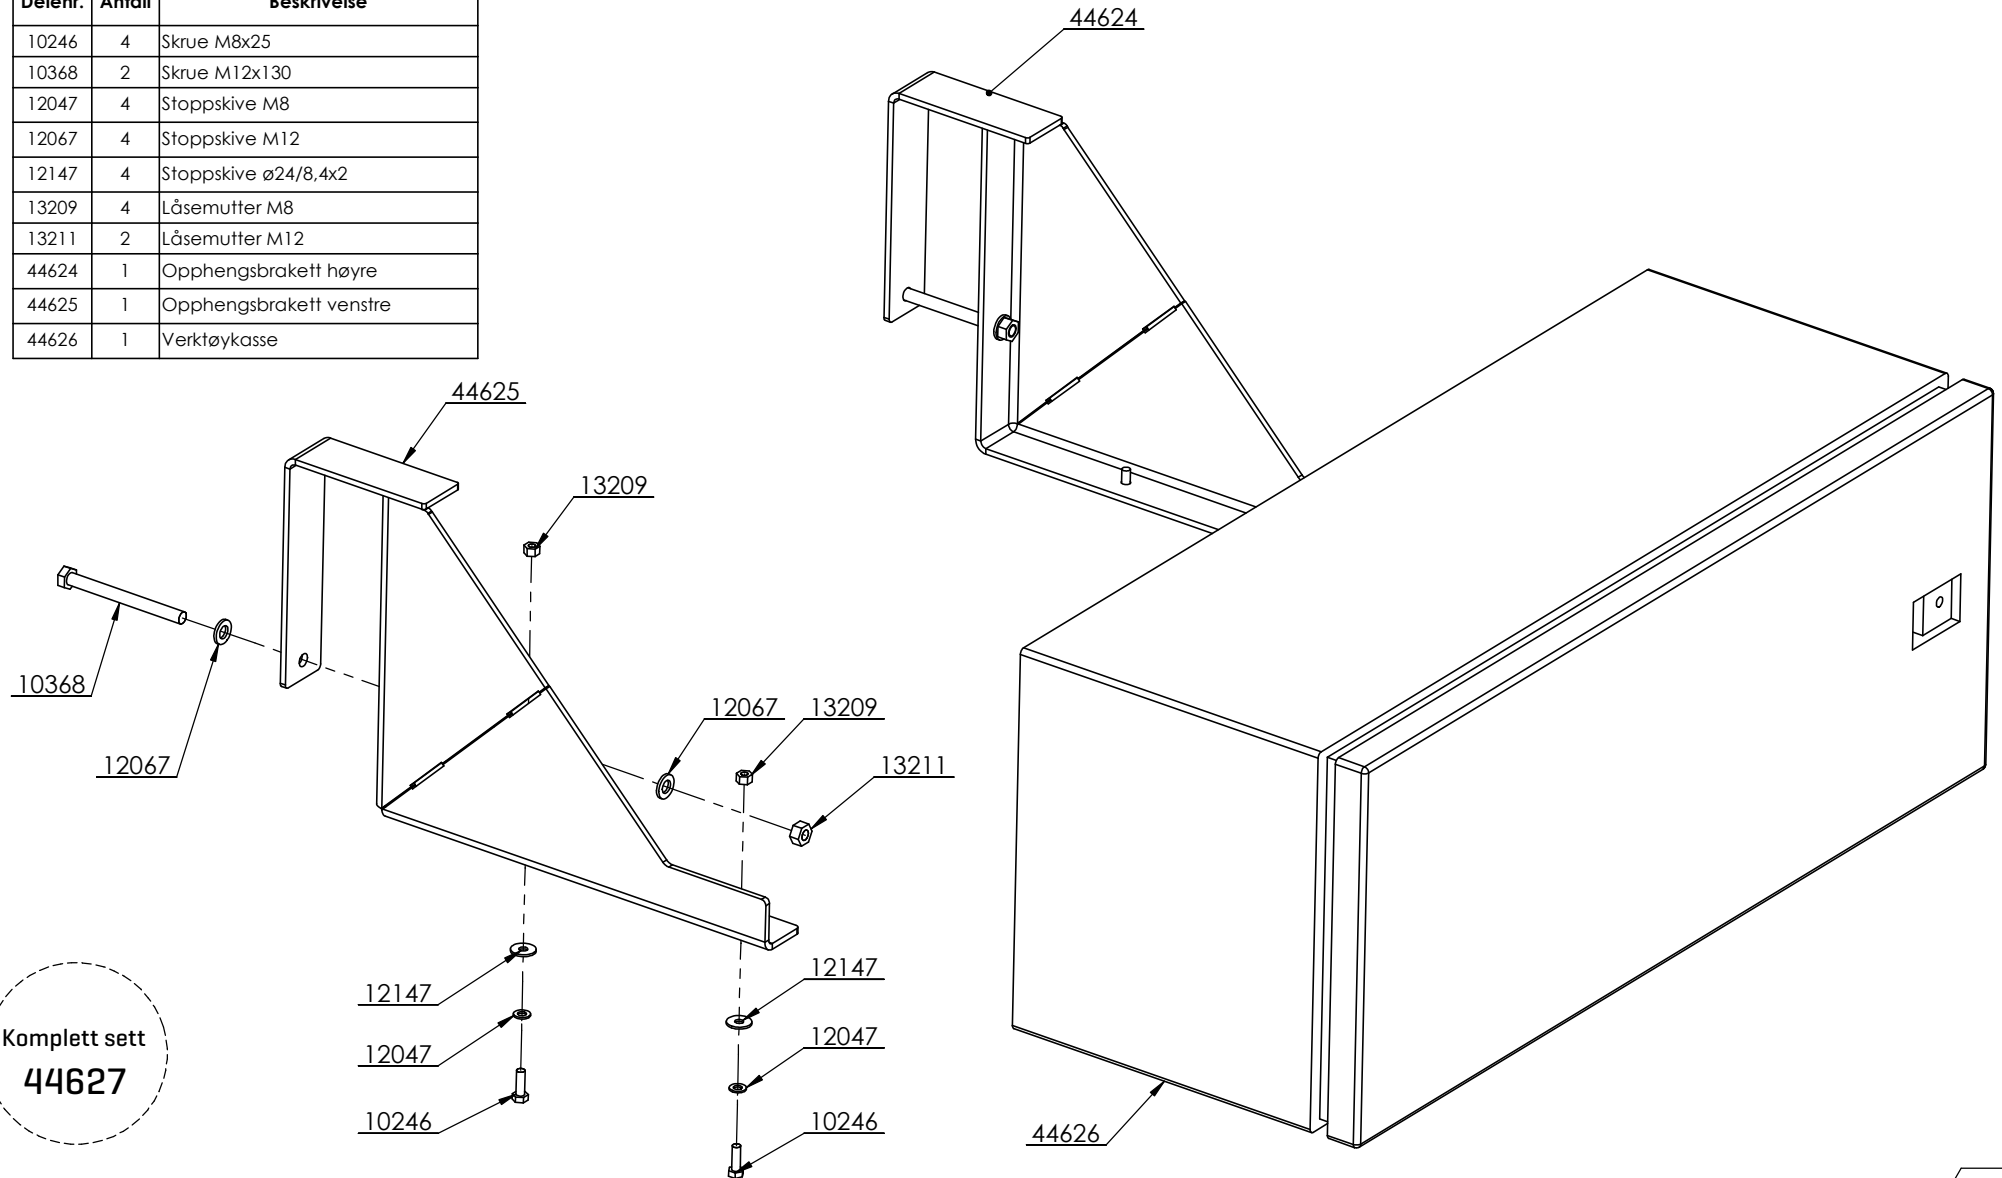

Komplett sett
44416

Ekstraustyr: Strøluke

Delenr.	Antall	Beskrivelse
44654	1	Strøluke
14817	2	Kjetting
14756	4	Sjakkel WLL 0,75

Komplett sett
44553

Ekstrautstyr: Verktøykasse

Delenr.	Antall	Beskrivelse
10246	4	Skrue M8x25
10368	2	Skrue M12x130
12047	4	Stoppskive M8
12067	4	Stoppskive M12
12147	4	Stoppskive ø24/8,4x2
13209	4	Låsemutter M8
13211	2	Låsemutter M12
44624	1	Opphengsbrakett høyre
44625	1	Opphengsbrakett venstre
44626	1	Verktøykasse