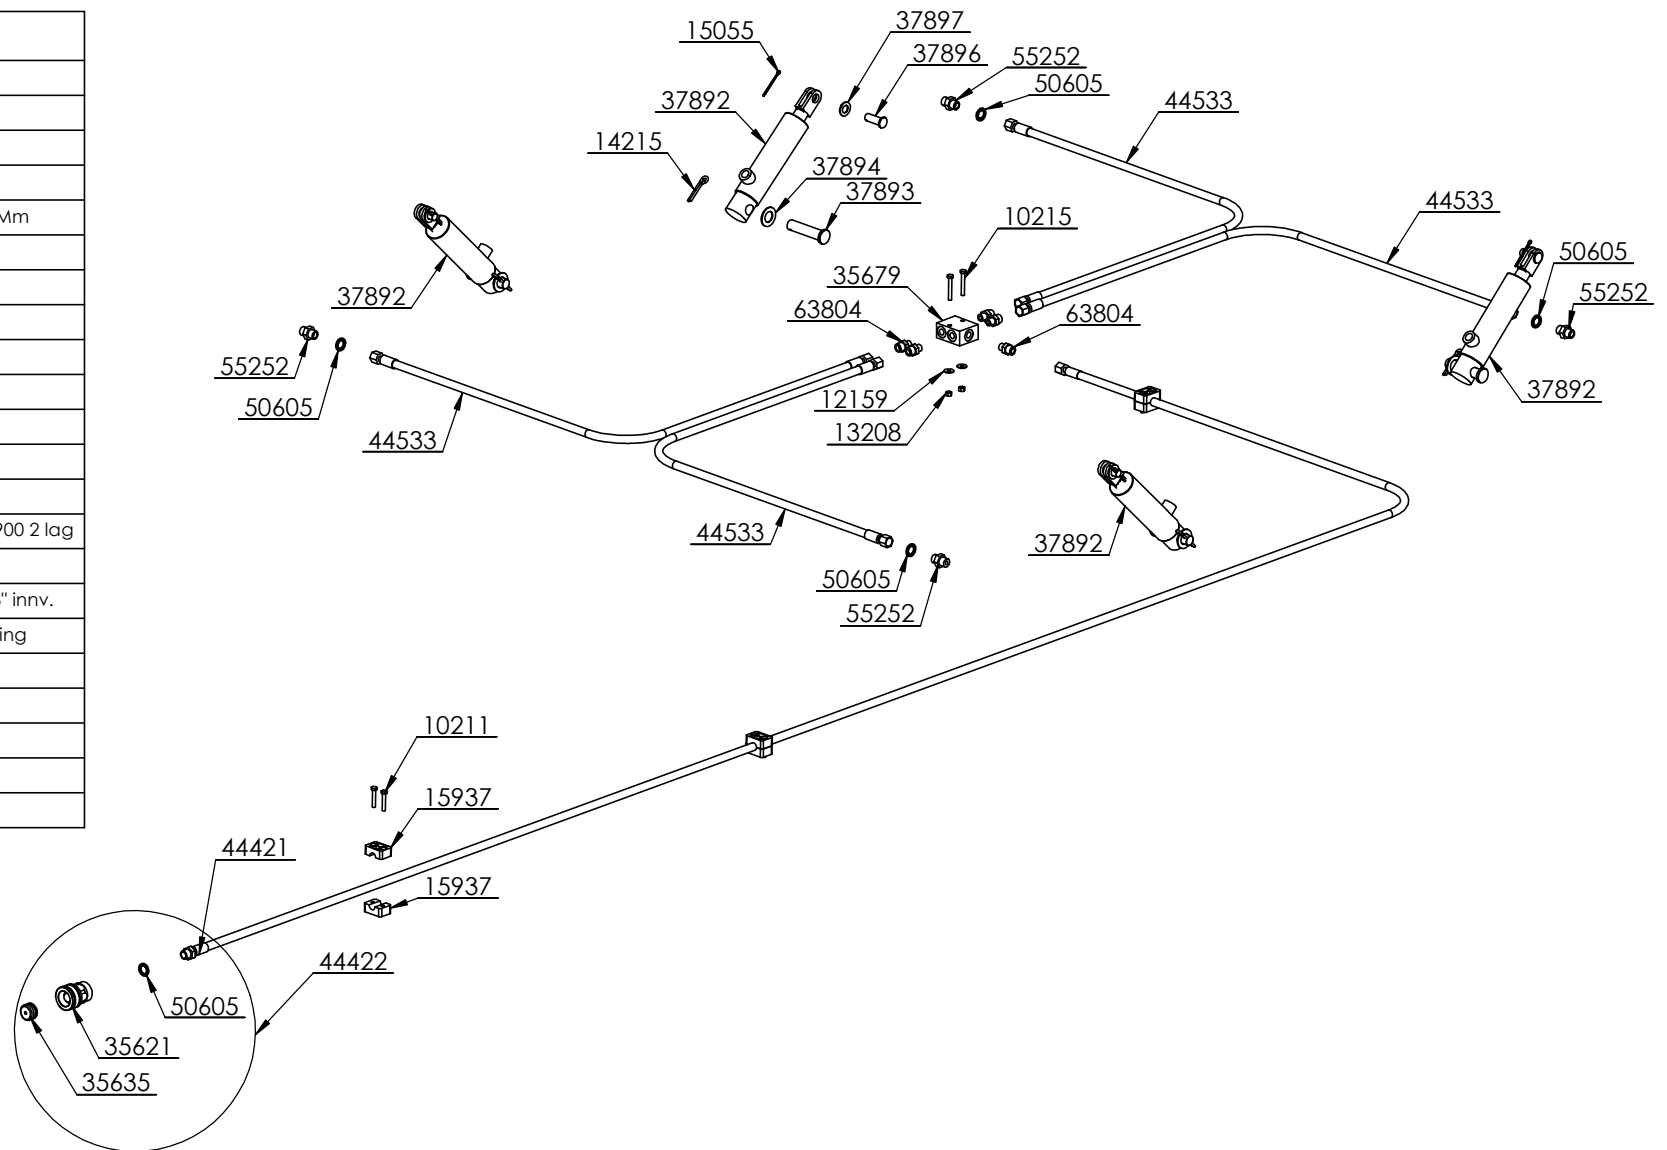

Tippsystem

Delenr.	Antall	Beskrivelse
14108	2	Spennhylse M10x50
36910	1	Tippsylinder HH 160/75-2338s Tubex
36911	1	Pakningsett for 36910
44306	2	Tippsylinderbolt
44417	1	Tippslange med kobling
44418	1	Hydraulikkslange 1/2" L=4500, 2 lag
53306	1	BS-ring 1/2"
35005	1	Hannkobling 1/2"
53306	1	BS-ring 1/2"
54516	1	Nippel P-GES15LR 1/2"

Komplett sett
44692

Bremsesystem

Delenr.	Antall	Beskrivelse
10211	6	Skrue M6x35
10215	2	Skrue M6x45, helgjenget
12159	2	Stoppskive ø18/6,4
13208	2	Låsemutter M6
15937	6	Klammer Polypropylen 15Mm
37892	1	Sylinder
37896	1	Bolt m/hode og hull
37893	1	Bolt m/hode og hull
37897	1	Skive Ø28/15x2
37894	1	Skive Ø37/21x2
15055	1	Hårnålsplint M3
14215	1	Hårnålsplint M4x40
44422	1	Bremseslange M/Kobling
44421	1	Hydraulikkslange 1/4" L=6900 2 lag
50605	1	Pakning 3/8"
35621	1	Hunnkobling for brems 3/8" innv.
35635	1	Støvpropp for bremsekobling
44533	4	Hydraulikkslange
35679	1	Fordelingsblokk, bremser
63804	5	Nippel P-GES 10 LR 1/4"
50605	4	Pakning 3/8"
55252	4	Nippel P-GEV 10 LR 3/8"