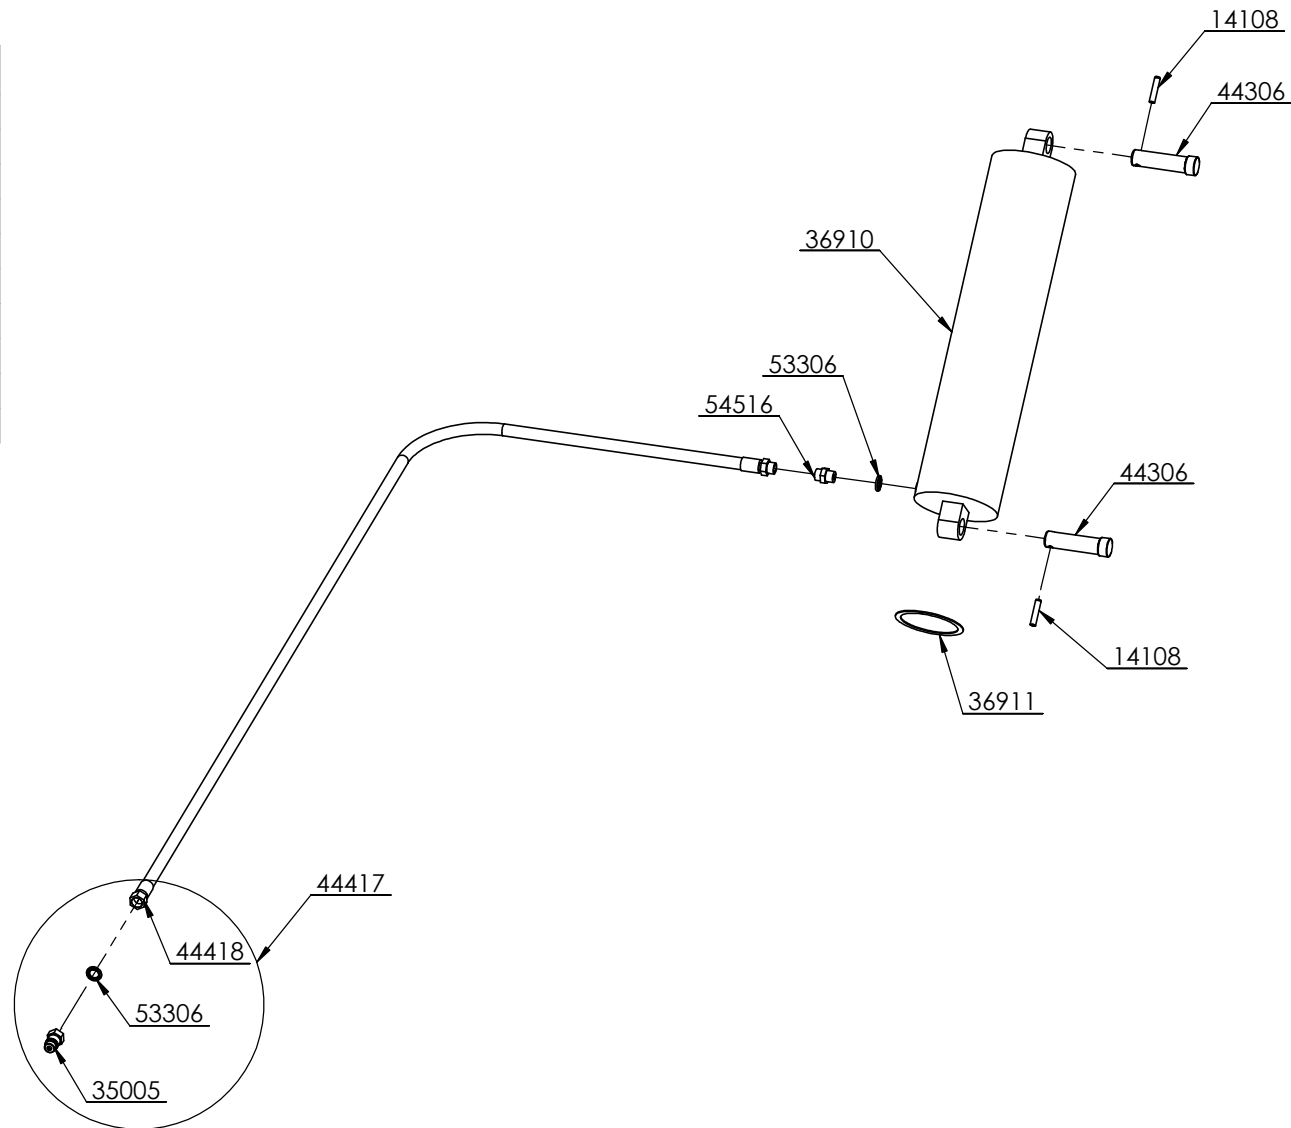

Johan Gjønnnes' veg 25
7320 Fannrem
Norge

Reservedeler:
+47 913 23 511
Teknisk Support:
+47 476 25 479

deler@orkel.no
teknisk@orkel.no

orkel.no

Underramme

Delennr.	Antall	Beskrivelse
44603	1	Underramme
35700	1	Dragløkke vridbar
43611	1	Parkeringsfot mod. 2010
43228	1	Skive boggebolt
44616	1	Boggikasse m/nav
44634	2	Nav ADR A90/620
43510	1	Aksel
44557	2	Hjul 560/45x22,5 venstre
35639	2	Glidelager
14001	1	Smørenippel 1/8" R
13402	1	Kronemutter M30
14206	1	Splint M 6,3 x 80
44532	2	Hjul 560/45x22,5
43808	2	Tipphengselbolt
43513	2	Avstandsør for tipphengselbolt
44628	1	Slangeholder m-skruer-skive-mutter
44621	1	Slangeholder
10309	1	Skrue M10x55
12060	2	Stoppskive M10
13210	1	Låsemutter M10
44613	1	Deksel 2010
12178	2	Stoppskive ø37/13x3
12267	2	Fjærskive M12
10346	2	Skrue M12x25
35629	2	Parkeringsklosse
14804	2	Kjetting 4mm langlenket
14302	3	Orepinne M6
14750	4	Sjakkell 6 mm
62639	2	Autolist
30064	1	Låsebolt for parkeringsfot
10244	4	Skrue M8x20
12047	4	Stoppskive M8
12247	4	Fjærskive M8
43610	1	Tippstøtte kompl.
10498	1	Skrue M16x70
13213	1	Låsemutter M16
11307	2	Settskrue M10x16
35391	4	500/50R17 hjula

Tippsystem

Delenr.	Antall	Beskrivelse
14108	2	Spennhylse M10x50
36910	1	Tippsylinder HH 160/75-2338s Tubex
36911	1	Pakningsett for 36910
44306	2	Tippsylinderbolt
44417	1	Tippslange med kobling
44418	1	Hydraulikkslange 1/2" L=4500, 2 lag
53306	1	BS-ring 1/2"
35005	1	Hannkobling 1/2"
53306	1	BS-ring 1/2"
54516	1	Nippel P-GES15LR 1/2"