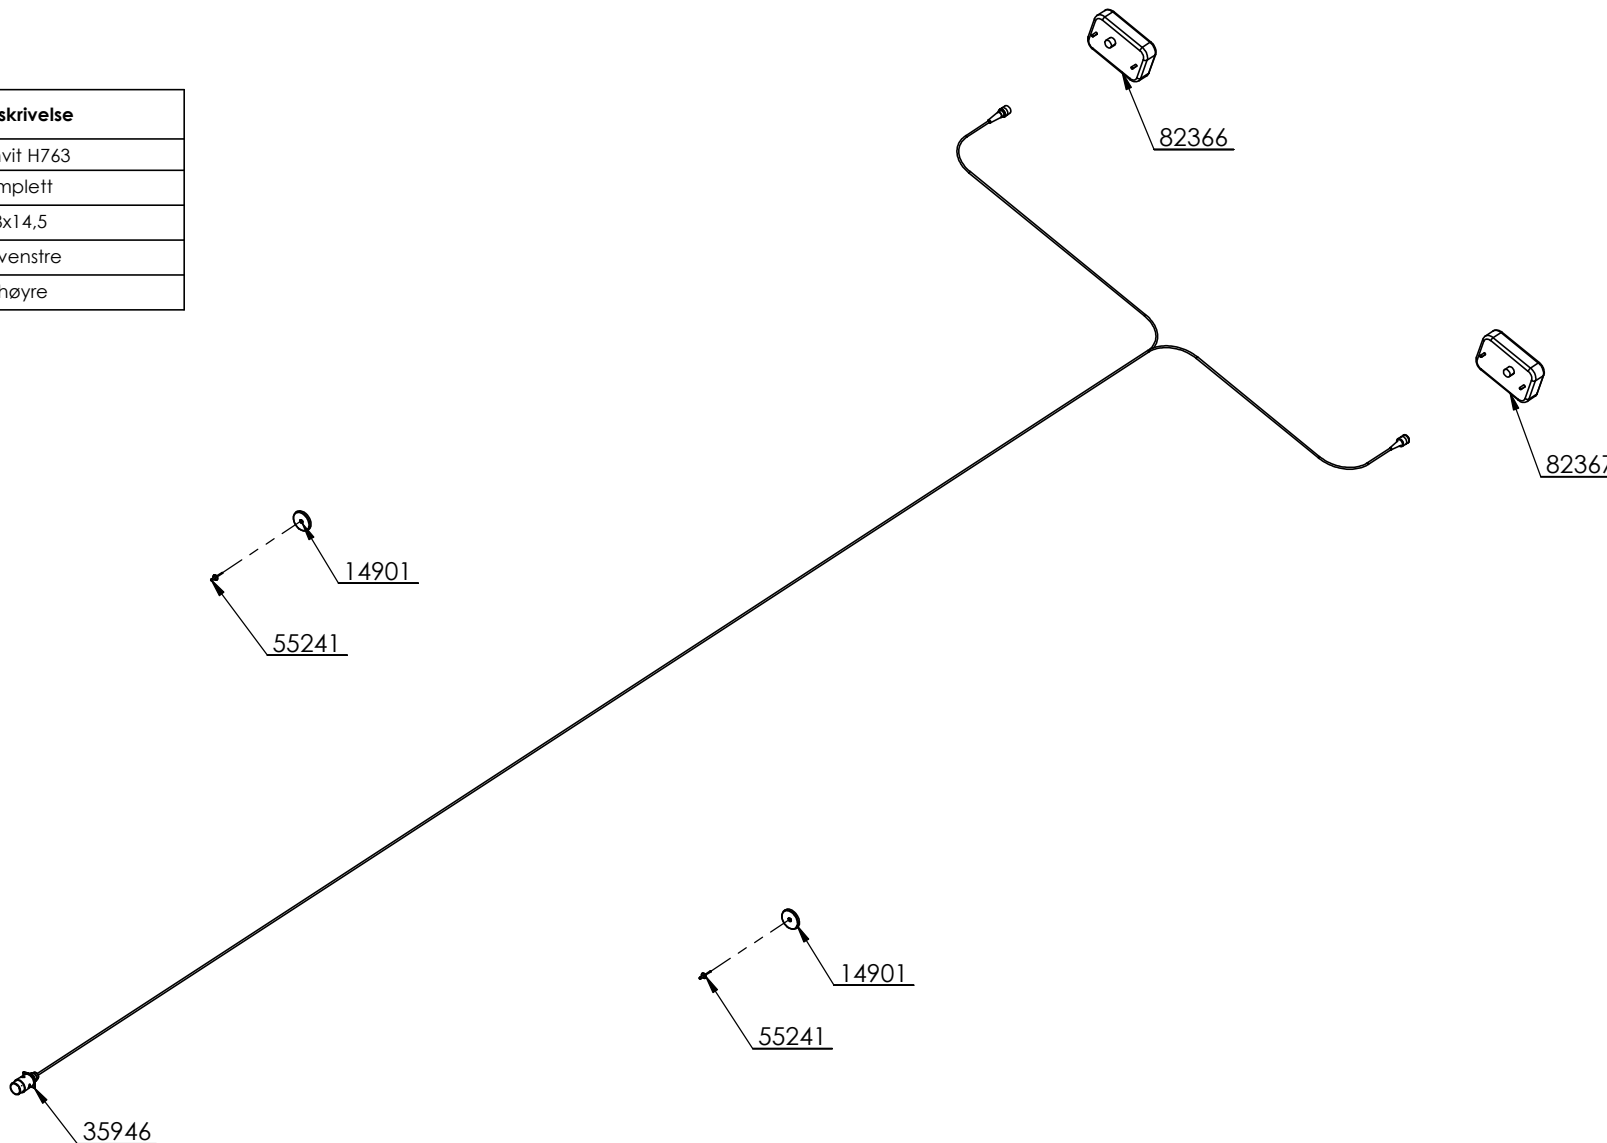

Lysutstyr

Delenr.	Antall	Beskrivelse
14901	2	Refleks, rund, hvit H763
35946	1	Kabel 9,5m komplett
55241	2	Popnagle Ø4,8x14,5
82366	1	Fristom LED lys venstre
82367	1	Fristom LED lys høyre

Komplett sett
82365